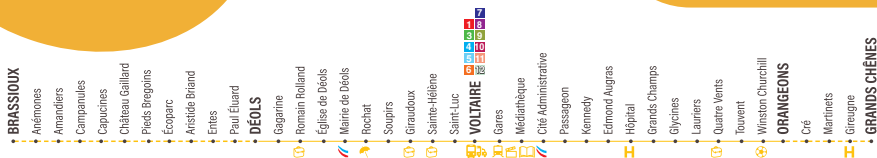

LIGNE 2

BRASSIOUX ▶ DÉOLS ▶ ORANGEONS ▶ GRANDS CHÊNES

Samedi
toutes périodes

BRASSIOUX	13:03	-	-	14:31	-	-	16:48	-	17:58	-	19:01
ANEMONES	13:05	-	-	14:33	-	-	16:50	-	18:00	-	19:03
AMANDIERS	13:05	-	-	14:33	-	-	16:50	-	18:00	-	19:03
CAMPANULES	13:06	-	-	14:34	-	-	16:51	-	18:01	-	19:04
CAPUCINES	13:07	-	-	14:35	-	-	16:52	-	18:02	-	19:05
CHATEAU GAILLARD	13:12	-	-	14:40	-	-	16:57	-	18:07	-	19:10
PIEDS BREIGNONS	13:13	-	-	14:41	-	-	16:58	-	18:08	-	19:11
ECOPARC	13:14	-	-	14:42	-	-	16:59	-	18:09	-	19:12
ARISTIDE BRIAND	13:15	-	-	14:43	-	-	17:00	-	18:10	-	19:13
ENTES	13:17	-	-	14:45	-	-	17:02	-	18:12	-	19:15
PAUL ELUARD	13:18	-	-	14:46	-	-	17:03	-	18:13	-	19:16
DÉOLS	13:20	13:43	14:13	14:48	15:43	16:23	17:05	17:38	18:15	18:38	19:18
GAGARINE	13:21	13:44	14:14	14:49	15:44	16:24	17:06	17:39	18:16	18:39	19:19
ROMAIN ROLLAND	13:22	13:45	14:15	14:50	15:45	16:25	17:07	17:40	18:17	18:40	19:20
EGLISE DE DÉOLS ⁶	13:23	13:46	14:16	14:51	15:46	16:26	17:08	17:41	18:18	18:41	19:21
MAIRIE DE DÉOLS ^{6 8}	13:24	13:47	14:17	14:52	15:47	16:27	17:09	17:42	18:19	18:42	19:22
ROCHAT ^{6 8}	13:25	13:48	14:18	14:53	15:48	16:28	17:10	17:43	18:20	18:43	19:23
SOUPIRS ^{6 8}	13:26	13:49	14:19	14:54	15:49	16:29	17:11	17:44	18:21	18:44	19:24
GIRAUDOUX ^{3 6 8 12}	13:28	13:51	14:21	14:56	15:51	16:31	17:13	17:46	18:23	18:46	19:26
SAINTE HELENE ^{3 6 8 12}	13:29	13:52	14:22	14:57	15:52	16:32	17:14	17:47	18:24	18:47	19:27
SAINT LUC ^{3 6 8 12}	13:30	13:53	14:23	14:58	15:53	16:33	17:15	17:48	18:25	18:48	19:28
VOLTAIRE ^{1 2 3 4 5 6 7 8 9 10 11 12}	13:35	13:55	14:25	15:00	15:55	16:35	17:20	17:50	18:30	18:50	19:30
GARES ^{4 7}	13:37	13:57	14:27	15:02	15:57	16:37	17:22	17:52	18:32	18:52	19:32
MEDIATHEQUE ^{4 7}	13:40	14:00	14:30	15:05	16:00	16:40	17:25	17:55	18:35	18:55	19:35
CITE ADMINISTRATIVE	13:42	14:02	14:32	15:07	16:02	16:42	17:27	17:57	18:37	18:57	19:37
PASSAGEON	13:44	14:04	14:34	15:09	16:04	16:44	17:29	17:59	18:39	18:59	19:39
KENNEDY	13:45	14:05	14:35	15:10	16:05	16:45	17:30	18:00	18:40	19:00	19:40
EDMOND AUGRAS	13:46	14:06	14:36	15:11	16:06	16:46	17:31	18:01	18:41	19:01	19:41
HOPITAL	13:47	14:07	14:37	15:12	16:07	16:47	17:32	18:02	18:42	19:02	19:42
GRANDS CHAMPS ¹⁰	13:49	14:09	14:39	15:14	16:09	16:49	17:34	18:04	18:44	19:04	19:44
GLYCINES ¹⁰	13:50	14:10	14:40	15:15	16:10	16:50	17:35	18:05	18:45	19:05	19:45
LAURIERS ¹⁰	13:51	14:11	14:41	15:16	16:11	16:51	17:36	18:06	18:46	19:06	19:46
QUATRE VENTS ^{7 10}	13:52	14:12	14:42	15:17	16:12	16:52	17:37	18:07	18:47	19:07	19:47
TOUVENT	13:53	14:13	14:43	15:18	16:13	16:53	17:38	18:08	18:48	19:08	19:48
WINSTON CHURCHILL	13:54	14:14	14:44	15:19	16:14	16:54	17:39	18:09	18:49	19:09	19:49
ORANGEONS	13:55	14:15	14:45	15:20	16:15	16:55	17:40	18:10	18:50	19:10	19:50
CRE	13:56	-	14:46	15:21	-	-	17:41	-	18:51	-	19:51
MARTINETS	13:57	-	14:47	15:22	-	-	17:42	-	18:52	-	19:52
GREUGNE	13:59	-	14:49	15:24	-	-	17:44	-	18:54	-	19:54
GRANDS CHÊNES	13:59	-	14:49	15:24	-	-	17:44	-	18:54	-	19:54

Retrouvez les horaires du matin
page précédente

☐ Cet horaire est en correspondance
avec les autres lignes du réseau Horizon.