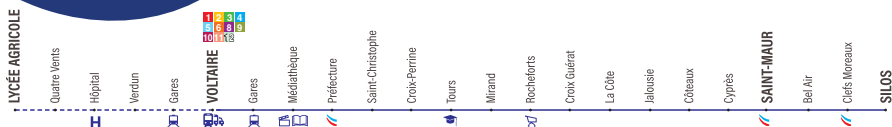

LIGNE 7

LYCÉE AGRICOLE ▶ VOLTAIRE ▶ SAINT-MAUR

Samedi
toutes périodes

	①				②				②				③			
LYCÉE AGRICOLE	-	-	-	-	12:05	-	-	-	15:45	-	16:40	-	17:40	-	-	
QUATRE VENTS 2 10	-	-	-	-	12:07	-	-	-	15:47	-	16:42	-	17:42	-	-	
HOPITAL 2	-	-	-	-	12:11	-	-	-	15:51	-	16:46	-	17:46	-	-	
VERDUN 2	-	-	-	-	12:12	-	-	-	15:52	-	16:47	-	17:47	-	-	
GARES 2 4	-	-	-	-	12:15	-	-	-	15:55	-	16:50	-	17:50	-	-	
VOLTAIRE TOUTES	7:30	8:45	10:00	11:10	12:16	12:20	13:35	14:50	15:56	16:10	16:51	17:20	17:51	18:30	19:30	
GARES 2 4	7:32	8:47	10:02	11:12	-	12:22	13:37	14:52	-	16:12	-	17:22	-	18:32	19:32	
MEDIATHEQUE 2 4	7:35	8:50	10:05	11:15	-	12:25	13:40	14:55	-	16:15	-	17:25	-	18:35	19:35	
PREFECTURE 1	7:36	8:51	10:06	11:16	-	12:26	13:41	14:56	-	16:16	-	17:26	-	18:36	19:36	
SAINT CHRISTOPHE	7:39	8:54	10:09	11:19	-	12:29	13:44	14:59	-	16:19	-	17:29	-	18:39	19:39	
CROIX-PERRINE	7:39	8:54	10:09	11:19	-	12:29	13:44	14:59	-	16:19	-	17:29	-	18:39	19:39	
TOURS	7:40	8:55	10:10	11:20	-	12:30	13:45	15:00	-	16:20	-	17:30	-	18:40	19:40	
MIRAND	7:42	8:57	10:12	11:22	-	12:32	13:47	15:02	-	16:22	-	17:32	-	18:42	19:42	
ROCHFORTS	7:43	8:58	10:13	11:23	-	12:33	13:48	15:03	-	16:23	-	17:33	-	18:43	19:43	
CROIX GUERAT	7:43	8:58	10:13	11:23	-	12:33	13:48	15:03	-	16:23	-	17:33	-	18:43	19:43	
LA COTE	7:46	9:01	10:16	11:26	-	12:36	13:51	15:06	-	16:26	-	17:36	-	18:46	19:46	
JALOUSIE	7:48	9:03	10:18	11:28	-	12:38	13:53	15:08	-	16:28	-	17:38	-	18:48	19:48	
COTEAUX	7:50	9:05	10:20	11:30	-	12:40	13:55	15:10	-	16:30	-	17:40	-	18:50	19:50	
CYPRES	7:51	9:06	10:21	11:31	-	12:41	13:56	15:11	-	16:31	-	17:41	-	18:51	19:51	
SAINT MAUR	7:53	9:08	10:23	11:33	-	12:43	13:58	15:13	-	16:33	-	17:43	-	18:53	19:53	
BEL AIR	7:55	9:10	10:25	11:35	-	12:45	14:00	15:15	-	16:35	-	17:45	-	18:55	19:55	
CLEFS MOREAUX	7:56	9:11	10:26	11:36	-	12:46	14:01	15:16	-	16:36	-	17:46	-	18:56	19:56	
SILOS	7:57	9:12	10:27	11:37	-	12:47	14:02	15:17	-	16:37	-	17:47	-	18:57	19:57	

- ① Ne circule pas le samedi ni en été. ☐ Cet horaire est en correspondance avec les autres lignes du réseau Horizon.
- ② Circule uniquement le vendredi et ne circule pas en été.
- ③ Circule du lundi au jeudi et ne circule pas en été.