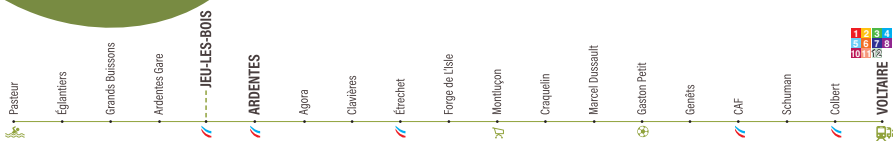

# LIGNE 9

## JEU LES BOIS ▶ ARDENTES ▶ VOLTAIRE

Du lundi  
au vendredi  
périodes scolaires

<b>PASTEUR</b>	6:56	-	7:21	-	8:16	9:56	-	13:01	14:56	17:16	-	17:56	19:06
<b>EGLANTIERS</b>	6:57	-	7:22	-	8:17	9:57	-	13:02	14:57	17:17	-	17:57	19:07
<b>GRANDS BUISSONS</b>	6:58	-	7:23	-	8:18	9:58	-	13:03	14:58	17:18	-	17:58	19:08
<b>ARDENTES GARE</b>	6:59	-	7:24	-	8:19	9:59	-	13:04	14:59	17:19	-	17:59	19:09
<b>JEU LES BOIS</b>	-	7:12	-	8:07	-	-	12:56	-	-	-	17:47	-	-
<b>ARDENTES</b>	7:02	7:20	7:27	8:15	8:22	10:02	13:04	13:07	15:02	17:22	17:55	18:02	19:12
<b>AGORA</b>	7:03	-	7:28	-	8:23	10:03	-	13:08	15:03	17:23	-	18:03	19:13
<b>CLAVIÈRES</b>	7:06	-	7:31	-	8:26	10:06	-	13:11	15:06	17:26	-	18:06	19:16
<b>ETRECHET</b>	7:08	-	7:33	-	8:28	10:08	-	13:13	15:08	17:28	-	18:08	19:18
<b>FORGE DE L'ISLE</b> 3	7:13	-	7:38	-	8:33	10:13	-	13:18	15:13	17:33	-	18:13	19:23
<b>MONTLUCON</b> 1 3	7:15	-	7:40	-	8:35	10:15	-	13:20	15:15	17:35	-	18:15	19:25
<b>CRAQUELIN</b> 1 3	7:16	-	7:41	-	8:36	10:16	-	13:21	15:16	17:36	-	18:16	19:26
<b>MARCEL DUSSAULT</b> 1	7:18	-	7:43	-	8:38	10:18	-	13:23	15:18	17:38	-	18:18	19:28
<b>GASTON PETIT</b>	7:18	-	7:43	-	8:38	10:18	-	13:23	15:18	17:38	-	18:18	19:28
<b>GENÈTS</b> 3	7:19	-	7:44	-	8:39	10:19	-	13:24	15:19	17:39	-	18:19	19:29
<b>CAF</b> 3 6	7:20	-	7:45	-	8:40	10:20	-	13:25	15:20	17:40	-	18:20	19:30
<b>SCHUMAN</b> 3 6	7:22	-	7:47	-	8:42	10:22	-	13:27	15:22	17:42	-	18:22	19:32
<b>COLBERT</b> 1 3 5 6 10 11	7:23	-	7:48	-	8:43	10:23	-	13:28	15:23	17:43	-	18:23	19:33
<b>VOLTAIRE</b> TOUTES	7:25	-	7:50	-	8:45	10:25	-	13:30	15:25	17:45	-	18:25	19:35