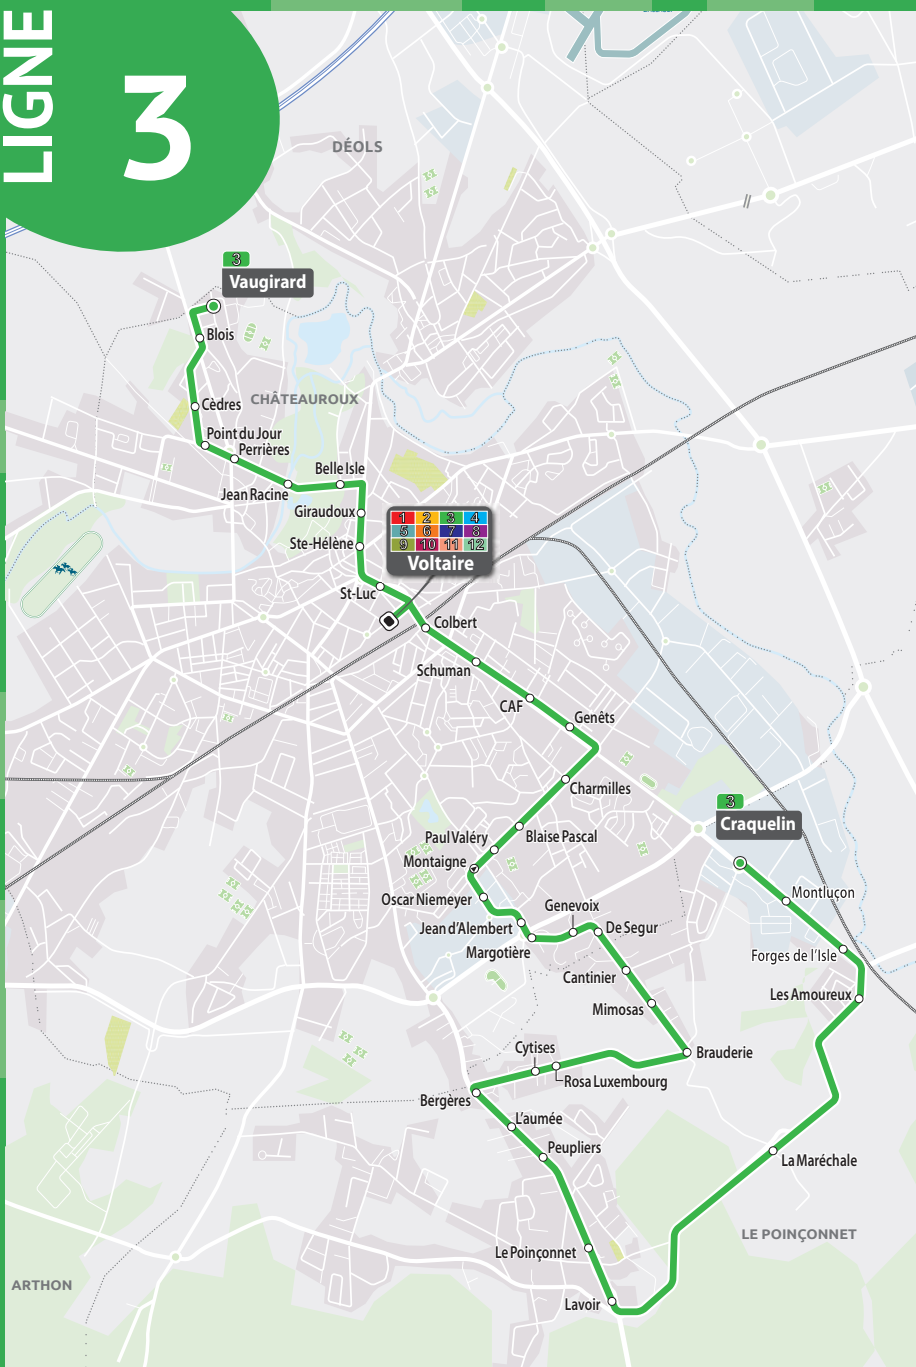

LIGNE 3

LIGNE 3

▶ CRAQUELIN ◀ LE POINÇONNET VAUGIRARD

Du lundi
au vendredi
périodes scolaires

	1	2	3	4	5	6	7	8	9	10	11	12	13
CRAQUELIN	6:54	7:17	-	8:12	-	9:42	-	-	-	-	-	11:42	-
MONTLUCON	6:55	7:18	-	8:13	-	9:43	-	-	-	-	-	11:43	-
FORGE DE L'ISLE	6:57	7:20	-	8:15	-	9:45	-	-	-	-	-	11:45	-
LES AMOUREUX	6:59	7:22	-	8:17	-	9:47	-	-	-	-	-	11:47	-
LA MARECHALE	7:01	7:24	-	8:19	-	9:49	-	-	-	-	-	11:49	-
LAVOIR	7:03	7:26	-	8:21	-	9:51	-	-	-	-	-	11:51	-
LE POINÇONNET	7:04	7:27	-	8:22	-	9:52	-	-	-	-	-	11:52	-
PEUPLIERS	7:05	7:28	-	8:23	-	9:53	-	-	-	-	-	11:53	-
L'AUMÉE	7:06	7:29	-	8:24	-	9:54	-	-	-	-	-	11:54	-
BERGERES	7:08	7:31	-	8:26	-	9:56	-	-	-	-	-	11:56	-
CYTISES	7:09	7:32	-	8:27	-	9:57	-	-	-	-	-	11:57	-
ROSA LUXEMBOURG	7:10	7:33	-	8:28	-	9:58	-	-	-	-	-	11:58	-
BRAUDERIE	7:12	7:35	-	8:30	-	10:00	-	-	-	-	-	12:00	-
MIMOSAS	7:13	7:36	-	8:31	-	10:01	-	-	-	-	-	12:01	-
CANTINIER	7:13	7:36	-	8:31	-	10:01	-	-	-	-	-	12:01	-
DE SEGUR	7:14	7:37	-	8:32	-	10:02	-	-	-	-	-	12:02	-
GENEVOIX	7:14	7:37	-	8:32	-	10:02	-	-	-	-	-	12:02	-
MARGOTIERE	7:15	7:38	-	8:33	-	10:03	-	-	-	-	-	12:03	-
JEAN D'ALEMBERT	7:15	7:38	-	8:33	-	10:03	-	-	-	-	-	12:03	-
OSCAR NIEMEYER	7:16	7:39	-	8:34	-	10:04	-	-	-	-	-	12:04	-
MONTAIGNE	7:18	7:41	-	8:36	-	10:06	-	-	-	-	-	12:06	-
PAUL VALERY	7:18	7:41	-	8:36	-	10:06	-	-	-	-	-	12:06	-
BLAISE PASCAL	7:19	7:42	-	8:37	-	10:07	-	-	-	-	-	12:07	-
CHARMILLES	7:20	7:43	-	8:38	-	10:08	-	-	-	-	-	12:08	-
GENÈTS	7:21	7:44	-	8:39	-	10:09	-	-	-	-	-	12:09	-
CAF	7:22	7:45	-	8:40	-	10:10	-	-	-	-	-	12:10	-
SCHUMAN	7:24	7:47	-	8:42	-	10:12	-	-	-	-	-	12:12	-
COLBERT	7:25	7:48	-	8:43	-	10:13	-	-	-	-	-	12:13	-
VOLTAIRE	7:30	7:50	8:20	8:45	9:35	10:15	11:05	11:40	12:20	13:05			
SAINT LUC	7:32	7:52	8:22	8:47	9:37	10:17	11:07	11:42	12:22	13:07			
SAINTE HELENE	7:33	7:53	8:23	8:48	9:38	10:18	11:08	11:43	12:23	13:08			
GIRAUDOUX	7:34	7:54	8:24	8:49	9:39	10:19	11:09	11:44	12:24	13:09			
BELLE-ISLE	7:35	7:55	8:25	8:50	9:40	10:20	11:10	11:45	12:25	13:10			
JEAN RACINE	7:36	7:56	8:26	8:51	9:41	10:21	11:11	11:46	12:26	13:11			
PERRIERES	7:37	7:57	8:27	8:52	9:42	10:22	11:12	11:47	12:27	13:12			
POINT DU JOUR	7:38	7:58	8:28	8:53	9:43	10:23	11:13	11:48	12:28	13:13			
CEDRÉS	7:39	7:59	8:29	8:54	9:44	10:24	11:14	11:49	12:29	13:14			
BLOIS	7:40	8:00	8:30	8:55	9:45	10:25	11:15	11:50	12:30	13:15			
VAUGIRARD	7:42	8:02	8:32	8:57	9:47	10:27	11:17	11:52	12:32	13:17			