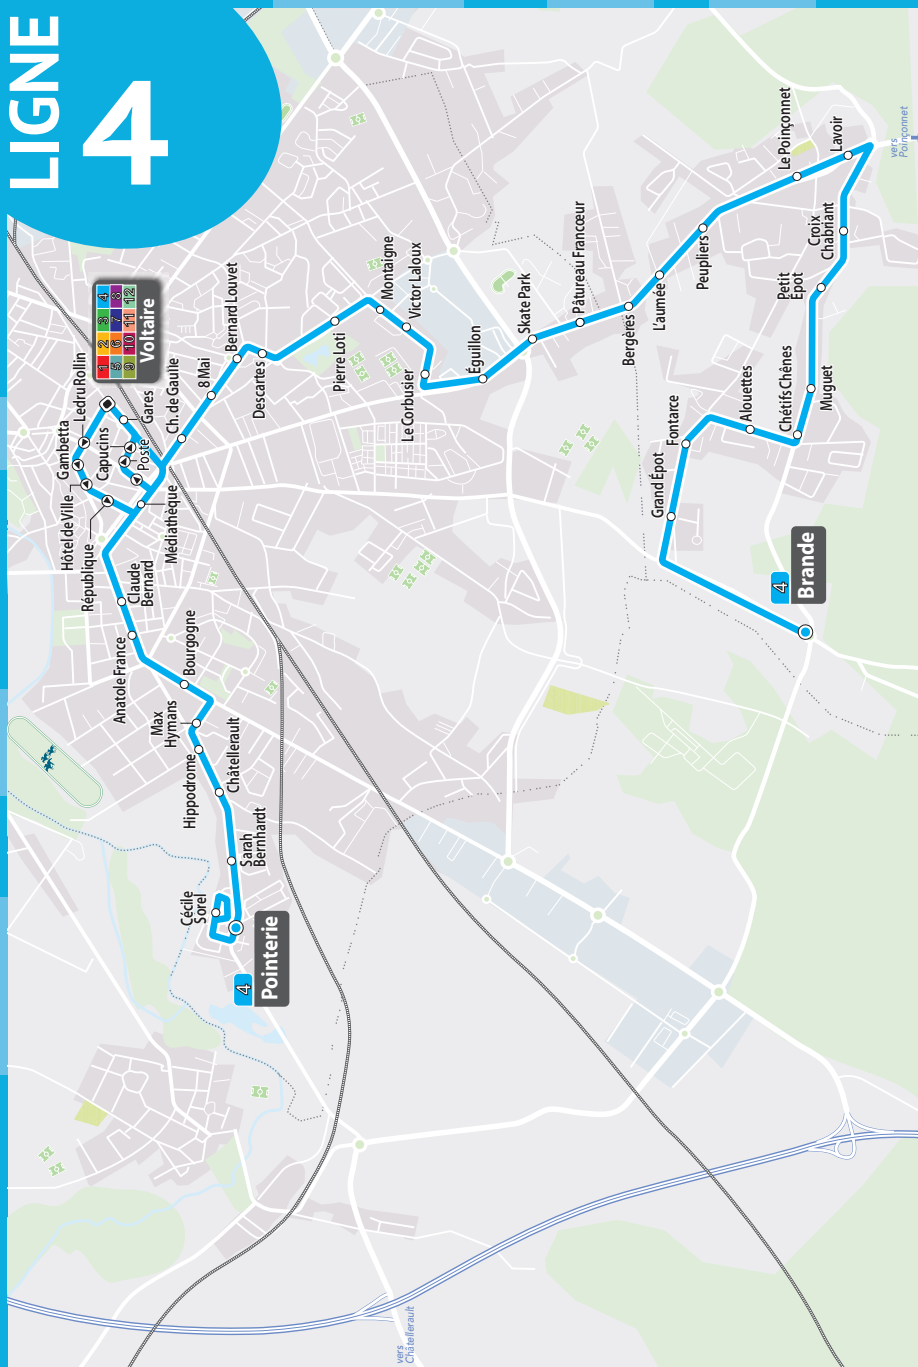

LIGNE 4

LIGNE 4

LE POINÇONNET ▶ SKATE PARK ▶ CÉCILE SOREL

Du lundi
au vendredi
périodes scolaires

BRANDE	Grand Epôt	Fontarce	Alouettes	Chetifs Chenes	Muguet	Petit Epôt	Croix Chabriant	Lavoir	LE POINÇONNET	Peupliers	Aumêes	Bergeres	Pitureau Franccœur	SKATE PARK	EGUILLON	Le Corbusier	Victor Laloux	Montaigne	Pierre Loti	Descartes	Bernard Louvet	8 Mai	Charles de Gaulle	Gares	Voltaire	Gares	Mediatheque	Claude Bernard	Saint Pierre	Jules Ferry	Aquitaine	Victor Hugo	Anjou	Anatole France	Bourgogne	Max Hymans	Hippodrome	Châtellerault	Sarah Bernhardt	Pointerie	CÉCILE SOREL						
BRANDE	-	-	-	-	-	-	-	-	06:50	7:14	8:09	8:44	10:09	11:46	-	-	-	-	-	-	-	-	-	-	-	-	-	-	-	-	-	-	-	-	-	-	-	-	-	-	-	-	-	-	-		
GRAND EPÔT	-	-	-	-	-	-	-	-	06:53	7:17	8:12	8:47	-	10:12	-	-	-	-	-	-	-	-	-	-	-	-	-	-	-	-	-	-	-	-	-	-	-	-	-	-	-	-	-	-	-	-	
FONTARCE	-	-	-	-	-	-	-	-	06:55	7:19	8:14	8:49	-	10:14	-	-	-	-	-	-	-	-	-	-	-	-	-	-	-	-	-	-	-	-	-	-	-	-	-	-	-	-	-	-	-	-	-
ALOUETTES	-	-	-	-	-	-	-	-	06:55	7:19	8:14	8:49	-	10:14	-	-	-	-	-	-	-	-	-	-	-	-	-	-	-	-	-	-	-	-	-	-	-	-	-	-	-	-	-	-	-	-	-
CHETIFS CHENES	-	-	-	-	-	-	-	-	06:56	7:20	8:15	8:50	-	10:15	-	-	-	-	-	-	-	-	-	-	-	-	-	-	-	-	-	-	-	-	-	-	-	-	-	-	-	-	-	-	-	-	-
MUGUET	-	-	-	-	-	-	-	-	06:57	7:21	8:16	8:51	-	10:16	-	-	-	-	-	-	-	-	-	-	-	-	-	-	-	-	-	-	-	-	-	-	-	-	-	-	-	-	-	-	-	-	-
PETIT EPÔT	-	-	-	-	-	-	-	-	06:57	7:21	8:16	8:51	-	10:16	-	-	-	-	-	-	-	-	-	-	-	-	-	-	-	-	-	-	-	-	-	-	-	-	-	-	-	-	-	-	-	-	-
CROIX CHABRIANT	-	-	-	-	-	-	-	-	06:59	7:23	8:18	8:53	-	10:18	-	-	-	-	-	-	-	-	-	-	-	-	-	-	-	-	-	-	-	-	-	-	-	-	-	-	-	-	-	-	-	-	-
LAVOIR 3	-	-	-	-	-	-	-	-	07:00	7:24	8:19	8:54	-	10:19	-	-	-	-	-	-	-	-	-	-	-	-	-	-	-	-	-	-	-	-	-	-	-	-	-	-	-	-	-	-	-	-	-
LE POINÇONNET 3	-	-	-	-	-	-	-	-	07:01	7:25	8:20	8:55	-	10:20	-	-	-	-	-	-	-	-	-	-	-	-	-	-	-	-	-	-	-	-	-	-	-	-	-	-	-	-	-	-	-	-	-
PEUPLIERS 3	-	-	-	-	-	-	-	-	07:02	7:26	8:21	8:56	-	10:21	-	-	-	-	-	-	-	-	-	-	-	-	-	-	-	-	-	-	-	-	-	-	-	-	-	-	-	-	-	-	-	-	-
L'AUMÉE 3	-	-	-	-	-	-	-	-	07:03	7:27	8:22	8:57	-	10:22	-	-	-	-	-	-	-	-	-	-	-	-	-	-	-	-	-	-	-	-	-	-	-	-	-	-	-	-	-	-	-	-	-
BERGERES 3	-	-	-	-	-	-	-	-	07:05	7:29	8:24	8:59	-	10:24	-	-	-	-	-	-	-	-	-	-	-	-	-	-	-	-	-	-	-	-	-	-	-	-	-	-	-	-	-	-	-	-	-
PITUREAU FRANCCEUR	-	-	-	-	-	-	-	-	07:06	7:30	8:25	9:00	-	10:25	-	-	-	-	-	-	-	-	-	-	-	-	-	-	-	-	-	-	-	-	-	-	-	-	-	-	-	-	-	-	-	-	-
SKATE PARK	-	6:51	07:07	7:31	8:26	9:01	9:41	10:26	11:06	11:41	12:03	12:36	-	-	-	-	-	-	-	-	-	-	-	-	-	-	-	-	-	-	-	-	-	-	-	-	-	-	-	-	-	-	-	-	-	-	
EGUILLON	-	6:52	07:08	7:32	8:27	9:02	9:42	10:27	11:07	11:42	12:04	12:37	-	-	-	-	-	-	-	-	-	-	-	-	-	-	-	-	-	-	-	-	-	-	-	-	-	-	-	-	-	-	-	-	-	-	-
LE CORBUSIER	-	6:54	07:10	7:34	8:29	9:04	9:44	10:29	11:09	11:44	12:06	12:39	-	-	-	-	-	-	-	-	-	-	-	-	-	-	-	-	-	-	-	-	-	-	-	-	-	-	-	-	-	-	-	-	-	-	-
VICTOR LALOUX 10	-	6:55	07:11	7:35	8:30	9:05	9:45	10:30	11:10	11:45	12:07	12:40	-	-	-	-	-	-	-	-	-	-	-	-	-	-	-	-	-	-	-	-	-	-	-	-	-	-	-	-	-	-	-	-	-	-	-
MONTAIGNE 3 10	-	6:56	07:12	7:36	8:31	9:06	9:46	10:31	11:11	11:46	12:08	12:41	-	-	-	-	-	-	-	-	-	-	-	-	-	-	-	-	-	-	-	-	-	-	-	-	-	-	-	-	-	-	-	-	-	-	-
PIERRE LOTI	-	6:57	07:13	7:37	8:32	9:07	9:47	10:32	11:12	11:47	12:09	12:42	-	-	-	-	-	-	-	-	-	-	-	-	-	-	-	-	-	-	-	-	-	-	-	-	-	-	-	-	-	-	-	-	-	-	-
DESCARTES	-	6:58	07:14	7:38	8:33	9:08	9:48	10:33	11:13	11:48	12:10	12:43	-	-	-	-	-	-	-	-	-	-	-	-	-	-	-	-	-	-	-	-	-	-	-	-	-	-	-	-	-	-	-	-	-	-	-
BERNARD LOUVET 1	-	6:59	07:15	7:39	8:34	9:09	9:49	10:34	11:14	11:49	12:11	12:44	-	-	-	-	-	-	-	-	-	-	-	-	-	-	-	-	-	-	-	-	-	-	-	-	-	-	-	-	-	-	-	-	-	-	-
8 MAI 1	-	7:00	07:16	7:40	8:35	9:10	9:50	10:35	11:15	11:50	12:12	12:45	-	-	-	-	-	-	-	-	-	-	-	-	-	-	-	-	-	-	-	-	-	-	-	-	-	-	-	-	-	-	-	-	-	-	-
CHARLES DE GAULLE	-	7:01	07:17	7:41	8:36	9:11	9:51	10:36	11:16	11:51	12:13	12:46	-	-	-	-	-	-	-	-	-	-	-	-	-	-	-	-	-	-	-	-	-	-	-	-	-	-	-	-	-	-	-	-	-	-	-
GARES 1 2 5 7	-	7:04	07:20	7:44	8:39	9:14	9:54	10:39	11:19	11:54	12:16	12:49	-	-	-	-	-	-	-	-	-	-	-	-	-	-	-	-	-	-	-	-	-	-	-	-	-	-	-	-	-	-	-	-	-	-	-
VOLTAIRE TOULTES	6:55	7:05	7:30	7:45	8:40	9:15	9:55	10:40	11:20	11:55	12:20	12:50	-	-	-	-	-	-	-	-	-	-	-	-	-	-	-	-	-	-	-	-	-	-	-	-	-	-	-	-	-	-	-	-	-	-	-
GARES 2 5 7	6:56	7:06	07:31	7:46	8:41	9:16	9:56	10:41	11:21	11:56	12:21	12:51	-	-	-	-	-	-	-	-	-	-	-	-	-	-	-	-	-	-	-	-	-	-	-	-	-	-	-	-	-	-	-	-	-	-	-
MEDIATHEQUE 2 7	7:00	7:10	07:35	7:50	8:45	9:20	10:00	10:45	11:25	12:00	12:25	12:55	-	-	-	-	-	-	-	-	-	-	-	-	-	-	-	-	-	-	-	-	-	-	-	-	-	-	-	-	-	-	-	-	-	-	
CLAUDE BERNARD	7:02	7:12	07:37	7:52	8:47	9:22	10:02	10:47	11:27	12:02	12:27	12:57	-	-	-	-	-	-	-	-	-	-	-	-	-	-	-	-	-	-	-	-	-	-	-	-	-	-	-	-	-	-	-	-	-	-	
ANATOLE FRANCE	7:03	7:13	07:38	-	8:48	9:23	10:03	10:48	11:28	12:03	12:28	-	-	-	-	-	-	-	-	-	-	-	-	-	-	-	-	-	-	-	-	-	-	-	-	-	-	-	-	-	-	-	-	-	-	-	
BOURGOGNE	7:05	7:15	07:40	-	8:50	9:25	10:05	10:50	11:30	12:05	12:30	-	-	-	-	-	-	-	-	-	-	-	-	-	-	-	-	-	-	-	-	-	-	-	-	-	-	-	-	-	-	-	-	-	-	-	
SAINT PIERRE 11	-	-	-	-	7:53	-	-	-	-	-	-	12:58	-	-	-	-	-	-	-	-	-	-	-	-	-	-	-	-	-	-	-	-	-	-	-	-	-	-	-	-	-	-	-	-	-		
JULES FERRY 11	-	-	-	-	7:54	-	-	-	-	-	-	12:59	-	-	-	-	-	-	-	-	-	-	-	-	-	-	-	-	-	-	-	-	-	-	-	-	-	-	-	-	-	-	-	-	-		
AQUITAINE 11	-	-	-	-	7:55	-	-	-	-	-	-	13:00	-	-	-	-	-	-	-	-	-	-	-	-	-	-	-	-	-	-	-	-	-	-	-	-	-	-	-	-	-	-	-	-	-		
VICTOR HUGO 11	-	-	-	-	7:56	-	-	-	-	-	-	13:01	-	-	-	-	-	-	-	-	-	-	-	-	-	-	-	-	-	-	-	-	-	-	-	-	-	-	-	-	-	-	-	-	-		
ANJOU 1 11	-	-	-	-	7:57	-	-	-	-	-	-	13:02	-	-																																	