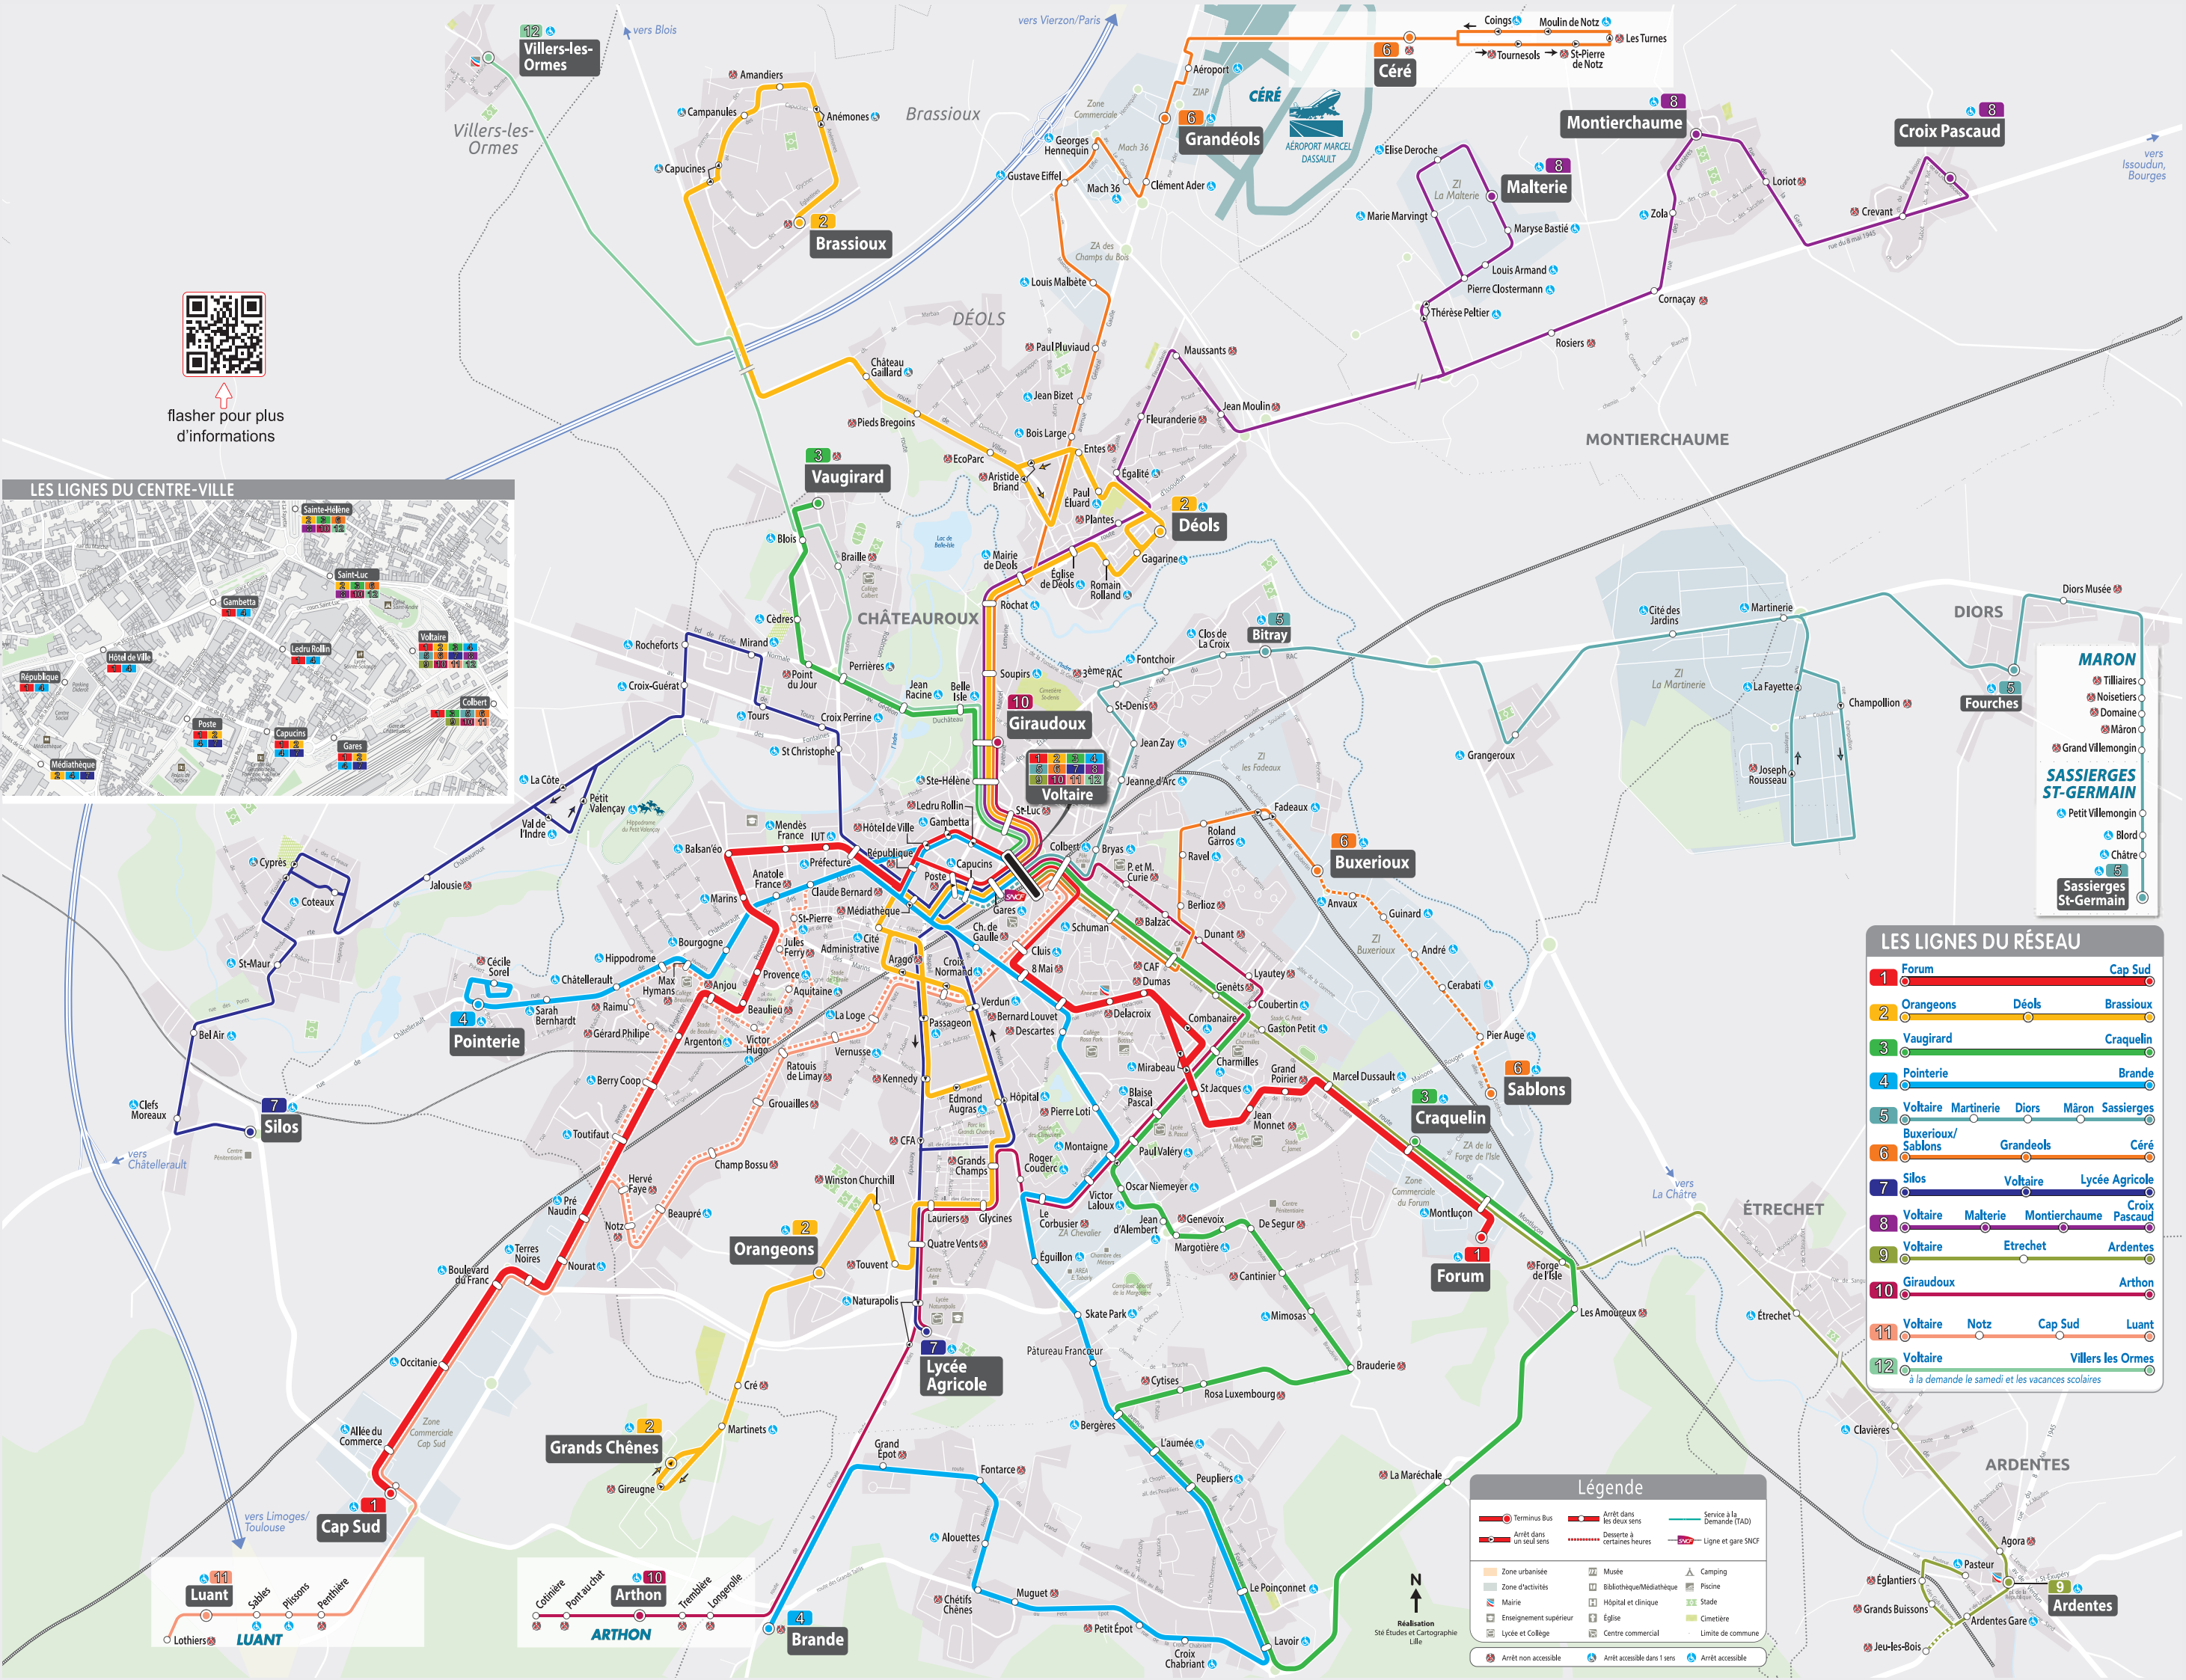

flasher pour plus d'informations

LES LIGNES DU CENTRE-VILLE

Detailed map of the city center showing bus lines 1 through 12. The map includes landmarks like the Hôtel de Ville, République, and various districts. Lines are color-coded and numbered to match the main map.

MARON

- Tillaires
- Noisetiers
- Domaine
- Maron
- Grand Villemongin

SASSIERGES ST-GERMAIN

- Petit Villemongin
- Blord
- Châtre
- Sassierges St-Germain

LES LIGNES DU RÉSEAU

- 1 Forum Cap Sud
- 2 Orangeons Déols Brassioux
- 3 Vaugirard Craquelin
- 4 Pointerie Brande
- 5 Voltaire Martinerie Diors Maron Sassierges
- 6 Buxerieux/Sablons Grandeols Céré
- 7 Silos Voltaire Lycée Agricole
- 8 Voltaire Malterie Montierchaume Croix Pascaud
- 9 Voltaire Etretchet Ardentes
- 10 Giraudoux Arthon
- 11 Voltaire Notz Cap Sud Luant
- 12 Voltaire Villers les Ormes

à la demande le samedi et les vacances scolaires

Légende

Terminus Bus	Arrêt dans les deux sens	Service à la Demande (TAD)
Arrêt dans un seul sens	Desserte à certaines heures	Ligne et gare SNCF
Zone urbanisée	Musée	Camping
Zone d'activités	Bibliothèque/Médiathèque	Piscine
Mairie	Hôpital et clinique	Stade
Enseignement supérieur	Église	Cimetière
Lycée et Collège	Centre commercial	Limite de commune

Arrêt non accessible
 Arrêt accessible dans 1 sens
 Arrêt accessible

Réalisation: Sté Etudes et Cartographie Life