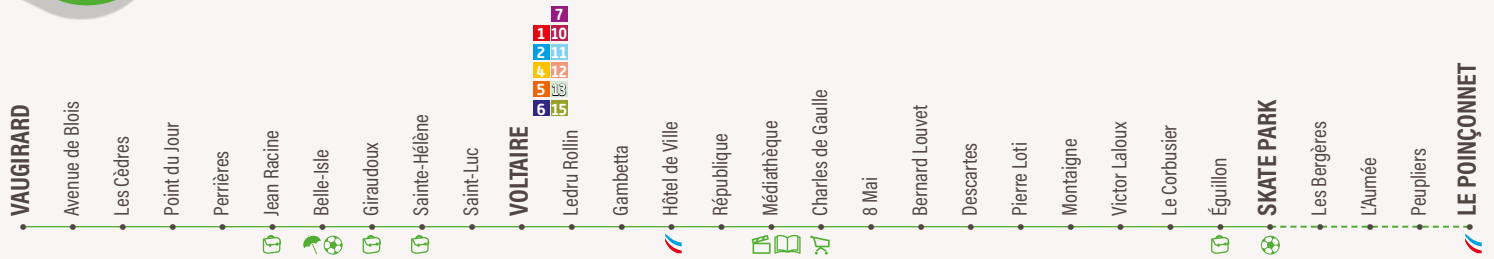

VAUGIRARD	6:50	7:12	7:51	8:34	9:32	10:13	11:07	12:02	12:31	13:17	13:56	14:12	15:19	15:57	16:34	17:02	17:42	18:12	18:50	19:02
AVENUE DE BLOIS	6:52	7:14	7:53	8:36	9:34	10:15	11:09	12:04	12:33	13:19	13:58	14:14	15:21	15:59	16:36	17:04	17:44	18:14	18:52	19:04
LES CÈDRES	6:53	7:15	7:54	8:37	9:35	10:16	11:10	12:05	12:34	13:20	13:59	14:15	15:22	16:00	16:37	17:05	17:45	18:15	18:53	19:05
POINT DU JOUR	6:53	7:15	7:54	8:37	9:35	10:16	11:10	12:05	12:34	13:20	13:59	14:15	15:22	16:00	16:37	17:05	17:45	18:15	18:53	19:05
PERRIÈRES	6:55	7:17	7:56	8:39	9:37	10:18	11:12	12:07	12:36	13:22	14:01	14:17	15:24	16:02	16:39	17:07	17:47	18:17	18:55	19:07
JEAN RACINE	6:56	7:18	7:57	8:40	9:38	10:19	11:13	12:08	12:37	13:23	14:02	14:18	15:25	16:03	16:40	17:08	17:48	18:18	18:56	19:08
BELLE-ISLE	6:58	7:20	7:59	8:42	9:40	10:21	11:15	12:10	12:39	13:25	14:04	14:20	15:27	16:05	16:42	17:10	17:50	18:20	18:58	19:10
GIRAUDOUX	6:59	7:21	8:00	8:43	9:41	10:22	11:16	12:11	12:40	13:26	14:05	14:21	15:28	16:06	16:43	17:11	17:51	18:21	18:59	19:11
SAINTE-HÉLÈNE	7:00	7:22	8:01	8:44	9:42	10:23	11:17	12:12	12:41	13:27	14:06	14:22	15:29	16:07	16:44	17:12	17:52	18:22	19:00	19:12
SAINT-LUC	7:02	7:24	8:03	8:46	9:44	10:25	11:19	12:14	12:43	13:29	14:08	14:24	15:31	16:09	16:46	17:14	17:54	18:24	19:02	19:14
VOLTAIRE	7:08	7:30	8:08	8:51	9:49	10:30	11:25	12:20	12:48	13:35	14:14	14:30	15:36	16:15	16:51	17:20	17:59	18:30	19:08	19:20
LEDRU ROLLIN	7:10	7:32	8:10	8:53	9:51	10:32	11:27	12:22	12:50	13:37	14:16	14:32	15:38	16:17	16:53	17:22	18:01	18:32	19:10	19:22
GAMBETTA	7:11	7:33	8:11	8:54	9:52	10:33	11:28	12:23	12:51	13:38	14:17	14:33	15:39	16:18	16:54	17:23	18:02	18:33	19:11	19:23
HÔTEL DE VILLE	7:12	7:34	8:12	8:55	9:53	10:34	11:29	12:24	12:52	13:39	14:18	14:34	15:40	16:19	16:55	17:24	18:03	18:34	19:12	19:24
RÉPUBLIQUE	7:13	7:35	8:13	8:56	9:54	10:35	11:30	12:25	12:53	13:40	14:19	14:35	15:41	16:20	16:56	17:25	18:04	18:35	19:13	19:25
MÉDIATHÈQUE	7:14	7:36	8:14	8:57	9:55	10:36	11:31	12:26	12:54	13:41	14:20	14:36	15:42	16:21	16:57	17:26	18:05	18:36	19:14	19:26
CHARLES DE GAULLE	7:16	7:38	8:16	8:59	9:57	10:38	11:33	12:28	12:56	13:43	14:22	14:38	15:44	16:23	16:59	17:28	18:07	18:38	19:16	19:28
8 MAI	7:18	7:40	8:18	9:01	9:59	10:40	11:35	12:30	12:58	13:45	14:24	14:40	15:46	16:25	17:01	17:30	18:09	18:40	19:18	19:30
BERNARD LOUVET	7:19	7:41	8:19	9:02	10:00	10:41	11:36	12:31	12:59	13:46	14:25	14:41	15:47	16:26	17:02	17:31	18:10	18:41	19:19	19:31
DESCARTES	7:19	7:41	8:19	9:02	10:00	10:41	11:36	12:31	12:59	13:46	14:25	14:41	15:47	16:26	17:02	17:31	18:10	18:41	19:19	19:31
PIERRE LOTI	7:21	7:43	8:21	9:04	10:02	10:43	11:38	12:33	13:01	13:48	14:27	14:43	15:49	16:28	17:04	17:33	18:12	18:43	19:21	19:33
MONTAIGNE	7:22	7:44	8:22	9:05	10:03	10:44	11:39	12:34	13:02	13:49	14:28	14:44	15:50	16:29	17:05	17:34	18:13	18:44	19:22	19:34
VICTOR LALOUX	7:22	7:44	8:22	9:05	10:03	10:44	11:39	12:34	13:02	13:49	14:28	14:44	15:50	16:29	17:05	17:34	18:13	18:44	19:22	19:34
LE CORBUSIER	7:23	7:45	8:23	9:06	10:04	10:45	11:40	12:35	13:03	13:50	14:29	14:45	15:51	16:30	17:06	17:35	18:14	18:45	19:23	19:35
ÉGUILLON	7:25	7:47	8:25	9:08	10:06	10:47	11:42	12:37	13:05	13:52	14:31	14:47	15:53	16:32	17:08	17:37	18:16	18:47	19:25	19:37
SKATE PARK	7:26	7:48	8:26	9:09	10:07	10:48	11:43	12:38	13:06	13:53	14:32	14:48	15:54	16:33	17:09	17:38	18:17	18:48	19:26	19:38
LES BERGÈRES	-	-	-	9:11	-	10:50	-	-	-	-	-	14:50	-	16:35	-	-	-	-	-	-
L'AUMÉE	-	-	-	9:13	-	10:52	-	-	-	-	-	14:52	-	16:37	-	-	-	-	-	-
PEUPLIERS	-	-	-	9:14	-	10:53	-	-	-	-	-	14:53	-	16:38	-	-	-	-	-	-
LE POINÇONNET	-	-	-	9:15	-	10:54	-	-	-	-	-	14:54	-	16:39	-	-	-	-	-	-