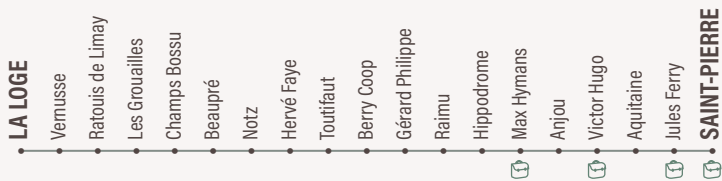

LA LOGE ▶ ÉCOLE DE BAULIEU

LA LOGE	-	8:07	13:17	-	SARAH BERNHARDT	8:15	-	-	13:32
VERNUSSSE	-	8:08	13:18	-	CHÂTELLERAULT	8:17	-	-	13:34
RATOUIS DE LIMAY	-	8:09	13:19	-	HIPPODROME	8:17	8:19	13:29	13:34
LES GROUAILLES	-	8:10	13:20	-	MAX HYMANS	8:18	8:20	13:30	13:35
CHAMPS BOSSU	-	8:11	13:21	-	ANJOU	8:19	8:21	13:31	13:36
BEAUPRÉ	-	8:12	13:22	-	VICTOR HUGO	-	8:23	13:33	-
NOTZ	-	8:13	13:23	-	AQUITAINE	-	8:25	13:35	-
HERVÉ FAYE	-	8:14	13:24	-	JULES FERRY	-	8:26	13:36	-
TOUTIFAUT	-	8:15	13:25	-	SAINT-PIERRE	-	8:28	13:38	-
BERRY COOP	-	8:16	13:26	-	BEAULIEU	8:21	-	-	13:38
GÉRARD PHILIPPE	-	8:17	13:27	-	PROVENCE	8:22	-	-	13:39
RAIMU	-	8:17	13:27	-	ANATOLE FRANCE	8:25	-	-	13:41
POINTÉRIE	8:15*	-	-	13:32*	CLAUDE BERNARD	8:27	-	-	13:42

Circule uniquement les lundis, mardis, jeudis et vendredis

*Course effectuée par la ligne 2